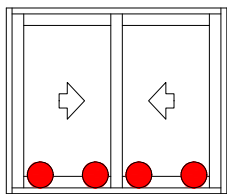

2 peças por folha