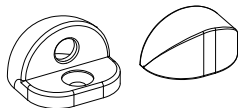

2 peças por folha

No perímetro, a cada 400mm

						Nº
Batedeira folha	RAL	Logo	Parafuso	Info.	Pcte.	Código
Preto	9005	Não	4,8 x 13	Sem parafuso	1	335555
Branco	9003	Não	4,8 x 13	Sem parafuso	1	317250