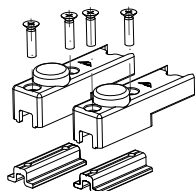

Guia e bateira folha	Logo	Parafuso	Info.	Pcte.	Código
Preto	Sim	M5x20	Pcte 2 pç	1	GUI102012