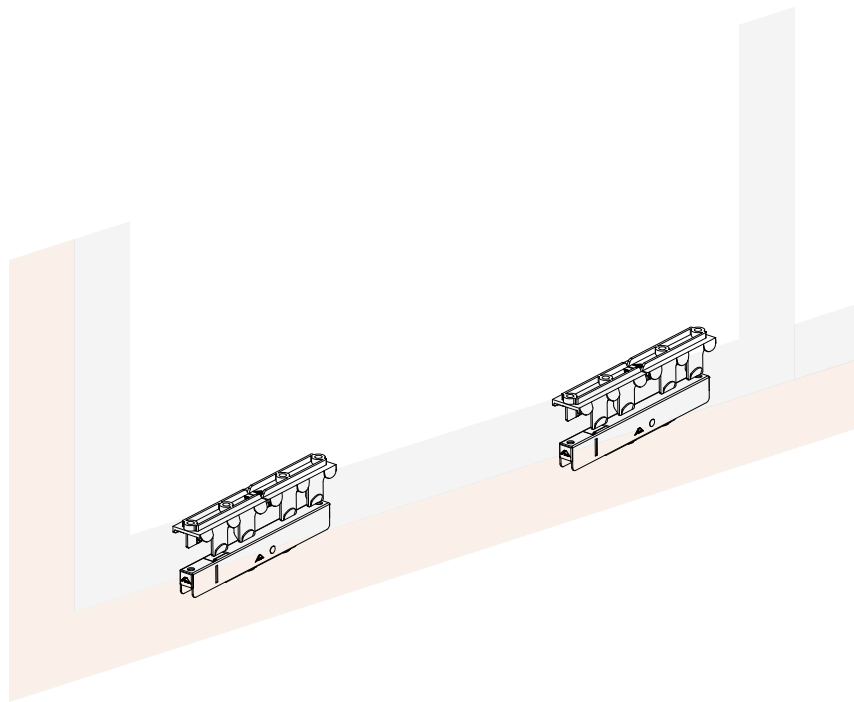

1 por fechamento

Maçaneta Pop-up								Nº Código
Preto	9005	Sim	M5x20	Y (mm)			1	637960P022
Branco (ALU)	9003	Sim	M5x20	8	21.5		1	643675P021

Aplicação em escala 1:2

**Correr**  
Roldanas

2 peças por folha