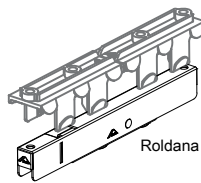

Roldona	Logo	Parafuso	Info.	Pcte.	Código
120kg/folha	Sim	Sem partafuso	120 kg/folha	1	615951