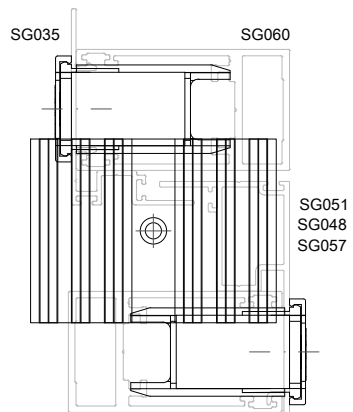

Aplicação em escala 1:2