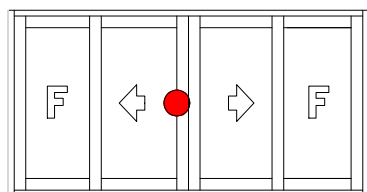

1 por fechamento

Fecho 190mm	RAL	Logo	Info.	Pcte.	Código
Preto	9005	Sim	Sem fixação aparente	1	2056441
Prata	9006	Sim	Sem fixação aparente	1	2056442

1 por fechamento

Fecho 190mm com chave	RAL	Logo	Info.	Pcte.	Código
Preto	9005	Sim	Sem fixação aparente	1	2056444
Prata	9006	Sim	Sem fixação aparente	1	2056445