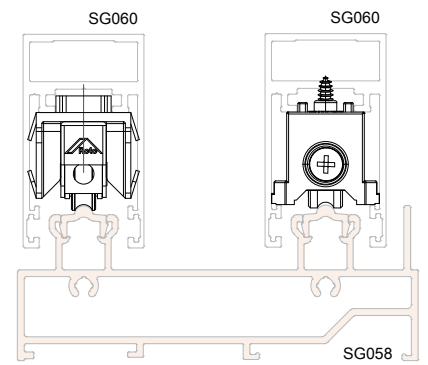

1 por fechamento

Maçaneta RotoSea							Nº Código
Preto	9005	Sim	M5X35	24		1	2042394P022
Branco Alu	9003	Sim	M5X35			1	2042423P021
Prata		Sim	M5X35			1	2042425P074
Marrom	8014	Sim	M5X35			1	2042424P019

1 por fechamento

Maçaneta Pop-up								Nº Código
Preto	9005	Sim	M5x20	Y (mm)			1	637960P022
Branco (ALU)	9003	Sim	M5x20	8	21.5		1	643675P021

Aplicação em escala 1:2

**Correr**  
Roldanas

2 peças por folha