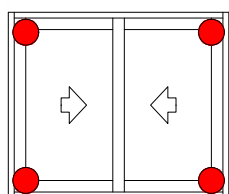

1 conjunto por folha com fechamento