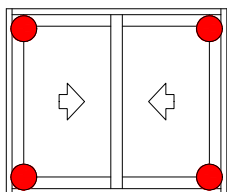

**Correr**  
Fechamento correr sem chave

Aplicação em escala 1:2

**Correr**  
**Fechamento correr sem chave**

1 por fechamento

Haste Cremona AG 17mm sem entrada de chave	Altura do canal da folha	Logo	Qtde. Calços	Qtde. Contrafecho	Pcte.	Código
240mm (L)	240~400 mm	Sim	2 peças	2 peças	1	628482
400mm (L)	401~600 mm	Sim	3 peças	2 peças	1	628483
600mm (L)	601~800 mm	Sim	3 peças	2 peças	1	628484
800mm (L)	801~1000 mm	Sim	3 peças	2 peças	1	628495
1000mm (L)	1001~1200 mm	Sim	5 peças	3 peças	1	628496
1200mm (L)	1201~1800mm	Sim	6 peças	3 peças	1	628497
1800mm (L)	1801~2900 mm	Sim	7 peças	4 peças	1	628498

Para quantidades, ver tabela de haste cremona

Calço 20,7mm	Logo	Parafuso	Info.	Pcte.	Código
Natural	Sim	Par. A. B. C. C 4,2x32mm	Pcte c/ 3 peças	1	765293N

Para quantidades, ver tabela de haste cremona

Contrafecho	Logo	Parafuso	Info.	Pcte.	Código
Preto	Sim	Par. C. C. 3,9x32 PHS	Pcte 1 peça	1	2040295
Branco	Sim	Par. C. C. 3,9x32 PHS	Pcte 1 peça	1	2040296