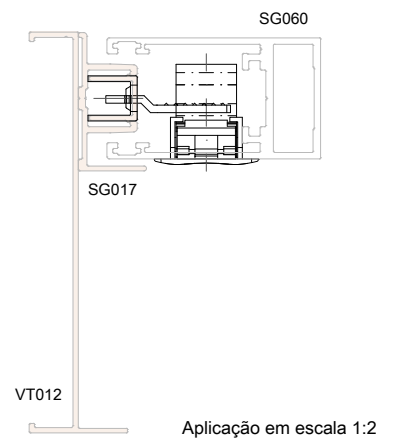

Conteúdo

Correr	5
Fecho tipo concha	5
Fechamento correr sem chave	7
Roldanas	11
Componentes	12

Correr
Fecho tipo concha