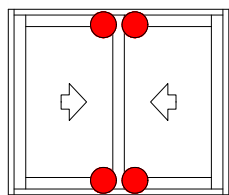

Nº
Guia deslizante encontro de folhas	Logo	Info.	Pcte.	Código
Preto	Sim	-	1	GUI110012
Branco	Sim	-	1	GUI110016

				Nº
Vedação do marco no encontro de folhas	Logo	Info.	Pcte.	Código
Preto	Não	-	1	VDS57P022
Branco	Não	-	1	VDS57P021

				Nº
Fita vedadora TriFin 6,9x7mm	Logo	Info.	Pcte.	Código
Preto	Não	Rolo 50 metros	1	FIT04050U

				Nº
Tampa de drenagem	Logo	Info.	Pcte.	Código
Preto	Não	-	1	TDD03012
Branco	Não	-	1	TDD03016

				Nº
Válvula drenagem	Logo	Info.	Pcte.	Código
Preto	Não	Diâmetro do furo de 12mm	1	VDD02012

						Nº
Batedeira folha	RAL	Logo	Parafuso	Info.	Pcte.	Código
Preto	9005	Não	4,8 x 13	Sem parafuso	1	335555
Branco	9003	Não	4,8 x 13	Sem parafuso	1	317250

					Nº
Presilha nylon	Logo	Parafuso	Info.	Pcte.	Código
Preto	Não	Sem	Pcte c/ 500 peças	1	PRE05N

*A RotoFermax não possui para essa linha:

- Conexões de folha e marco;
- Fita escovas para encontro de folhas e borrachas de vidro;