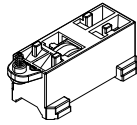

1 por fechamento

Maçaneta Pop-up								Nº Código
Preto	9005	Sim	M5x20	Y (mm)			1	637960P022
Branco (ALU)	9003	Sim	M5x20	8	21.5		1	643675P021

Aplicação em escala 1:2

**Correr**  
Roldanas

2 peças por folha