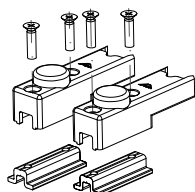

Guia e bateadeira folha	Logo	Parafuso	Info.	Pcte.	Código
Preto	Sim	M5x20	Pcte 2 pç	1	GUI102012