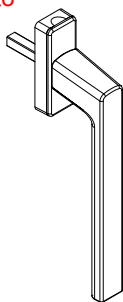

Maçaneta Roto Aris Longa							Nº Código
Preto	9005	Sim	M5X35			1	2034535P022
Branco Alu	9003	Sim	M5X35	24		1	2034537P021
Prata		Sim	M5X35			1	2034539P074
Marrom		Sim	M5X35			1	2034538P019