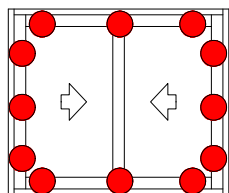

2 peças por folha, quando usado roldana 615951

Calço roldana	 Logo	 Parafuso	 Info.	 Pcte.	 Código
120 kg/fl	Sim	Sem parafuso	-	1	642371

Aplicação em escala 1:2

2 conjuntos por encontro de folha

				<b>Nº</b>
Guia deslizante encontro de folhas	Logo	Info.	Pcte.	Código
Preto	Sim	-	1	GUI110012
Branco	Sim	-	1	GUI110016

1 conjuntos por encontro de folha, quando marco SG058 e SG059, posicionar antes de fechar o marco

				<b>Nº</b>
Vedação do marco no encontro de folhas	Logo	Info.	Pcte.	Código
Preto	Não	-	1	VDS57P022
Branco	Não	-	1	VDS57P021