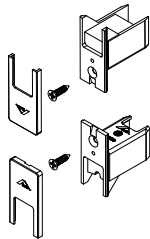

2 peças por folha, quando usado roldana 615951

Calço roldana	 Logo	 Parafuso	 Info.	 Pcte.	 Código
120 kg/fl	Sim	Sem parafuso	-	1	642371

Aplicação em escala 1:2

2 conjuntos por encontro de folha

				<b>Nº</b>
Guia deslizante encontro de folhas	Logo	Info.	Pcte.	Código
Preto	Sim	-	1	GUI110012
Branco	Sim	-	1	GUI110016