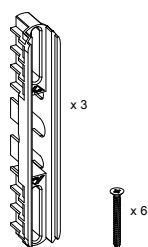

Calço 20,7mm	Logo	Parafuso	Info.	Pcte.	Código
Natural	Sim	Par. A. B. C. C 4,2x32mm	Pcte c/ 3 peças	1	765293N