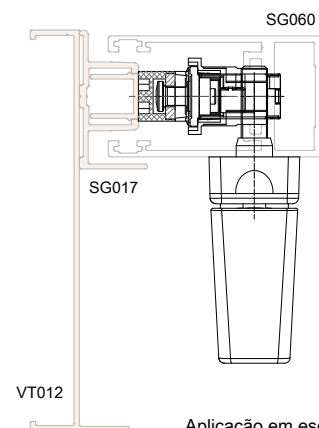

Correr
Fechamento correr sem chave

Aplicação em escala 1:2