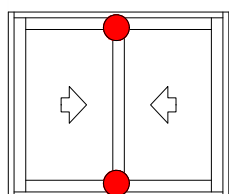

1 conjuntos por encontro de folha, quando marco SG058 e SG059, posicionar antes de fechar o marco

				<b>Nº</b>
Vedação do marco no encontro de folhas	Logo	Info.	Pcte.	Código
Preto	Não	-	1	VDS57P022
Branco	Não	-	1	VDS57P021