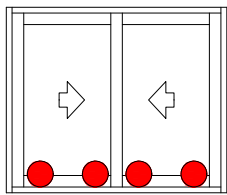

1 por fechamento

Maçaneta Pop-up								Nº Código
Preto	9005	Sim	M5x20	Y (mm)			1	637960P022
Branco (ALU)	9003	Sim	M5x20	8	21.5		1	643675P021

Aplicação em escala 1:2

**Correr**  
Roldanas

2 peças por folha