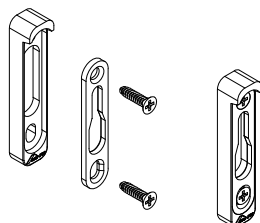

Contrafecho	Logo	Parafuso	Info.	Pcte.	Código
Preto	Sim	Par. C. C. 3,9x32 PHS	Pcte 1 peça	1	2040295
Branco	Sim	Par. C. C. 3,9x32 PHS	Pcte 1 peça	1	2040296