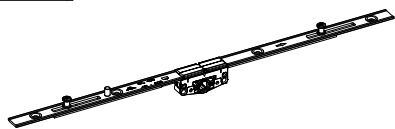

**Correr**  
Fechamento correr sem chave

Aplicação em escala 1:2

**Correr**  
**Fechamento correr sem chave**

1 por fechamento

Haste Cremona AG 17mm sem entrada de chave	Altura do canal da folha	Logo	Qtde. Calços	Qtde. Contrafecho	Pcte.	Código
240mm (L)	240~400 mm	Sim	2 peças	2 peças	1	628482
400mm (L)	401~600 mm	Sim	3 peças	2 peças	1	628483
600mm (L)	601~800 mm	Sim	3 peças	2 peças	1	628484
800mm (L)	801~1000 mm	Sim	3 peças	2 peças	1	628495
1000mm (L)	1001~1200 mm	Sim	5 peças	3 peças	1	628496
1200mm (L)	1201~1800mm	Sim	6 peças	3 peças	1	628497
1800mm (L)	1801~2900 mm	Sim	7 peças	4 peças	1	628498