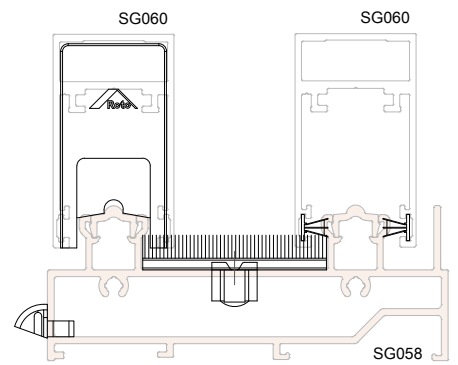

Aplicação em escala 1:2