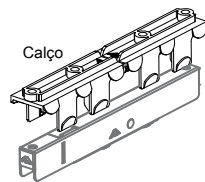

Calço roldana	Logo	Parafuso	Info.	Pcte.	Código
120 kg/fl	Sim	Sem parafuso	-	1	642371