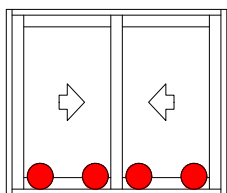

2 peças por folha, quando usado roldana 615951